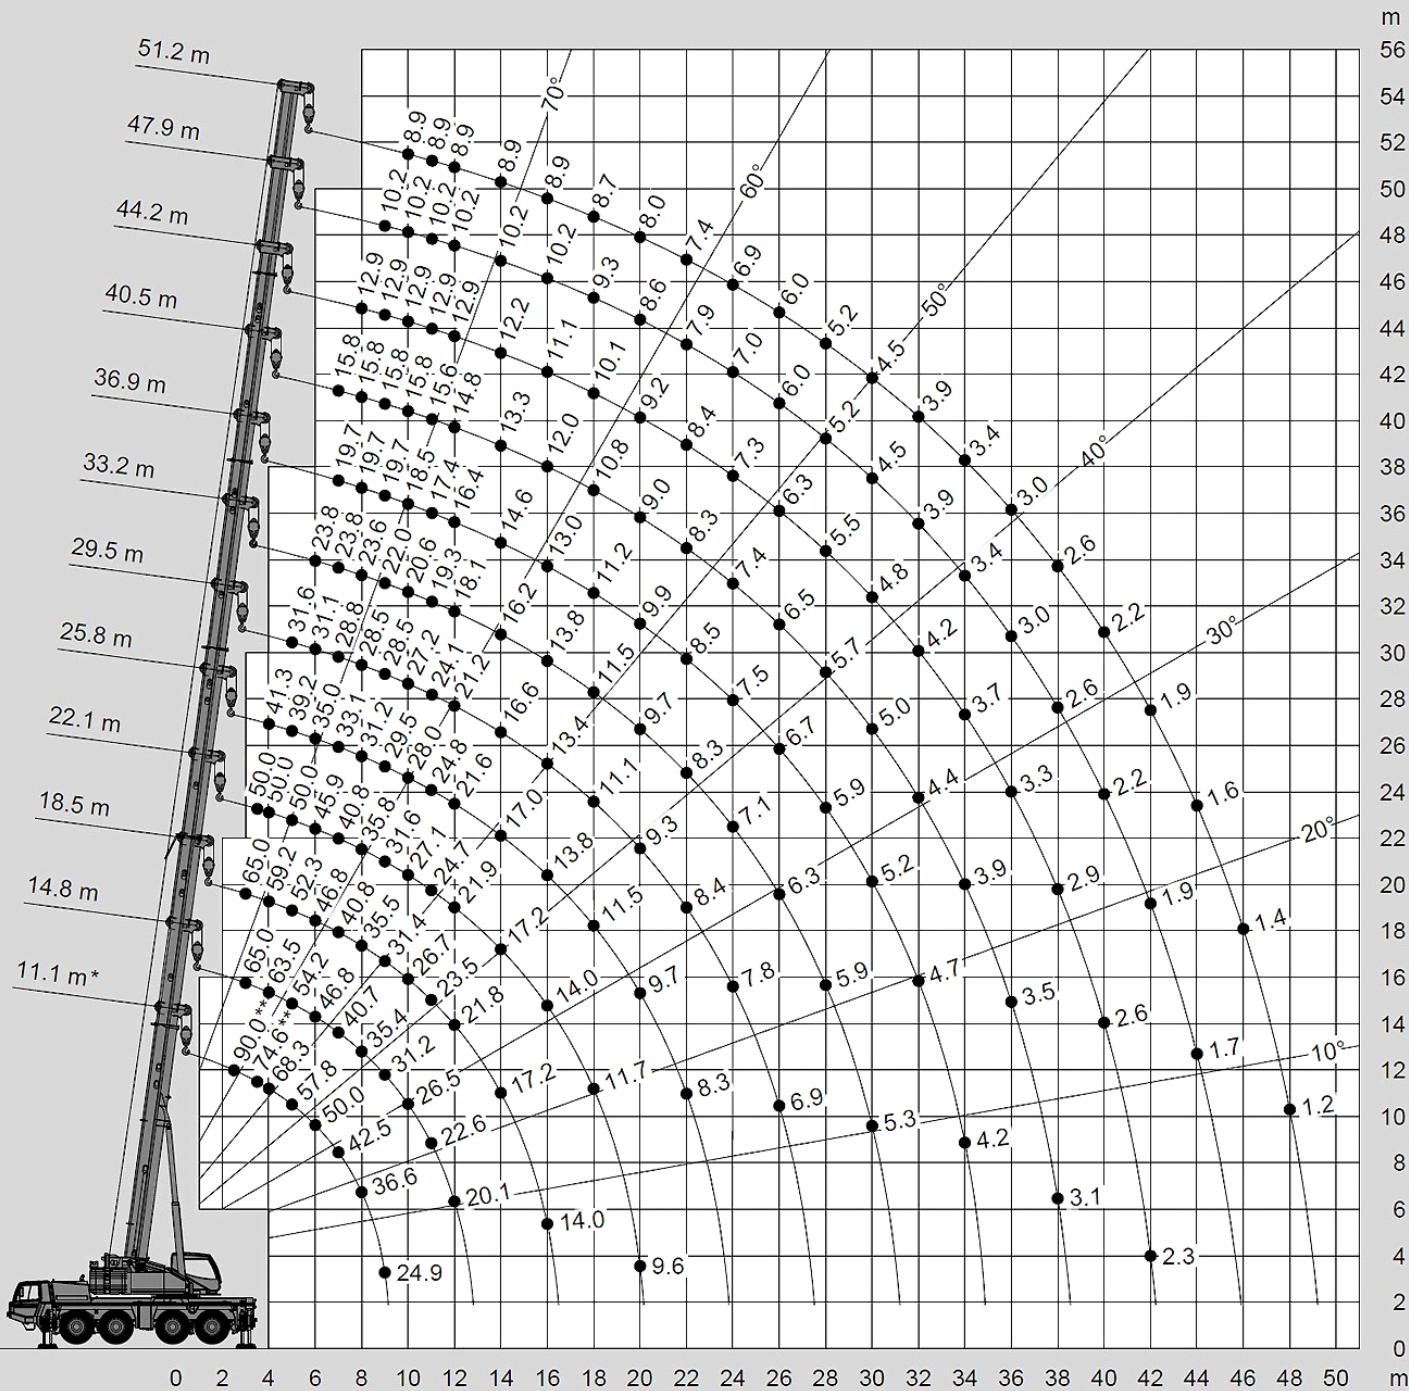

22.3t

DIN/ISO/EN

INTERKRAN

* Nach hinten / * Over rear / * A l'arrière / * Sobre la parte trasera

** Mit Zusatzhubausrüstung / ** With additional lifting equipment / ** Avec équipement supplémentaire / ** Con equipo adicional